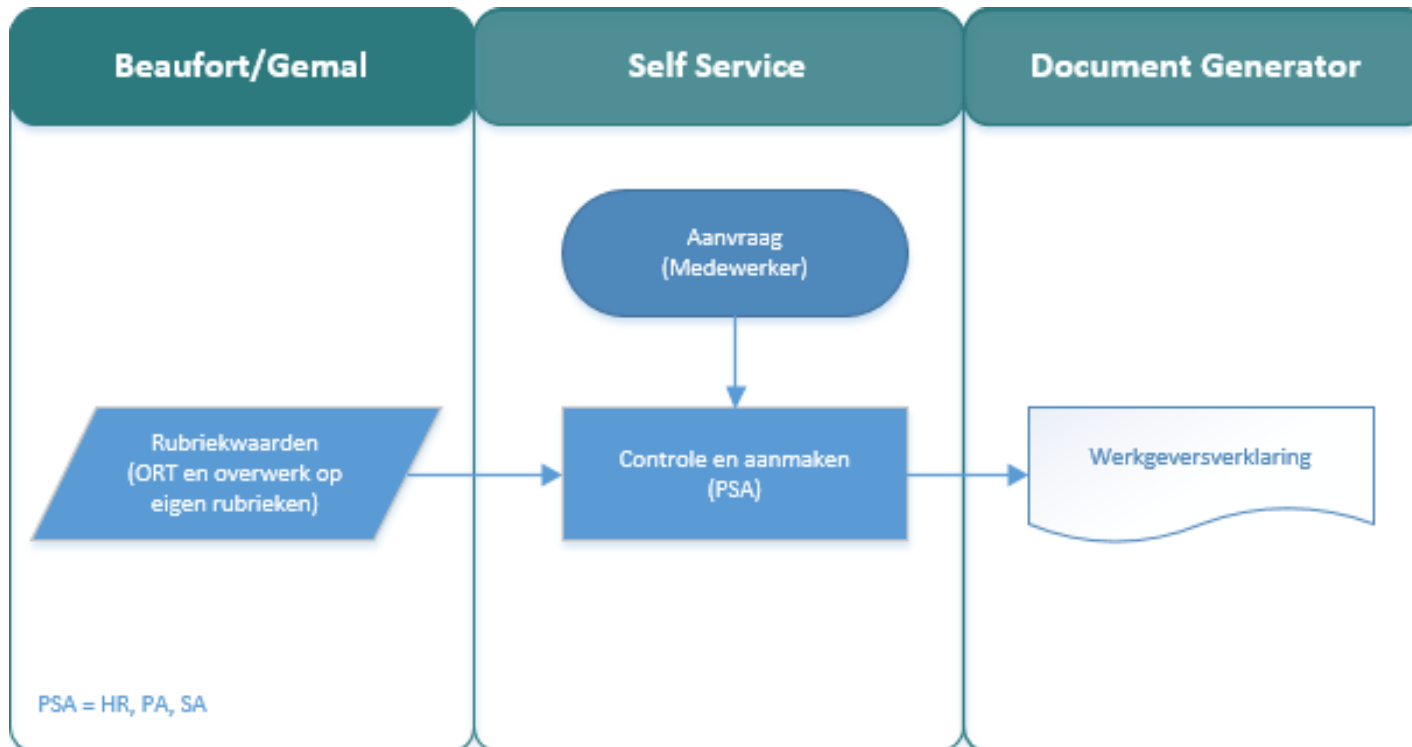

Werkgeversverklaring

Samen succesvol